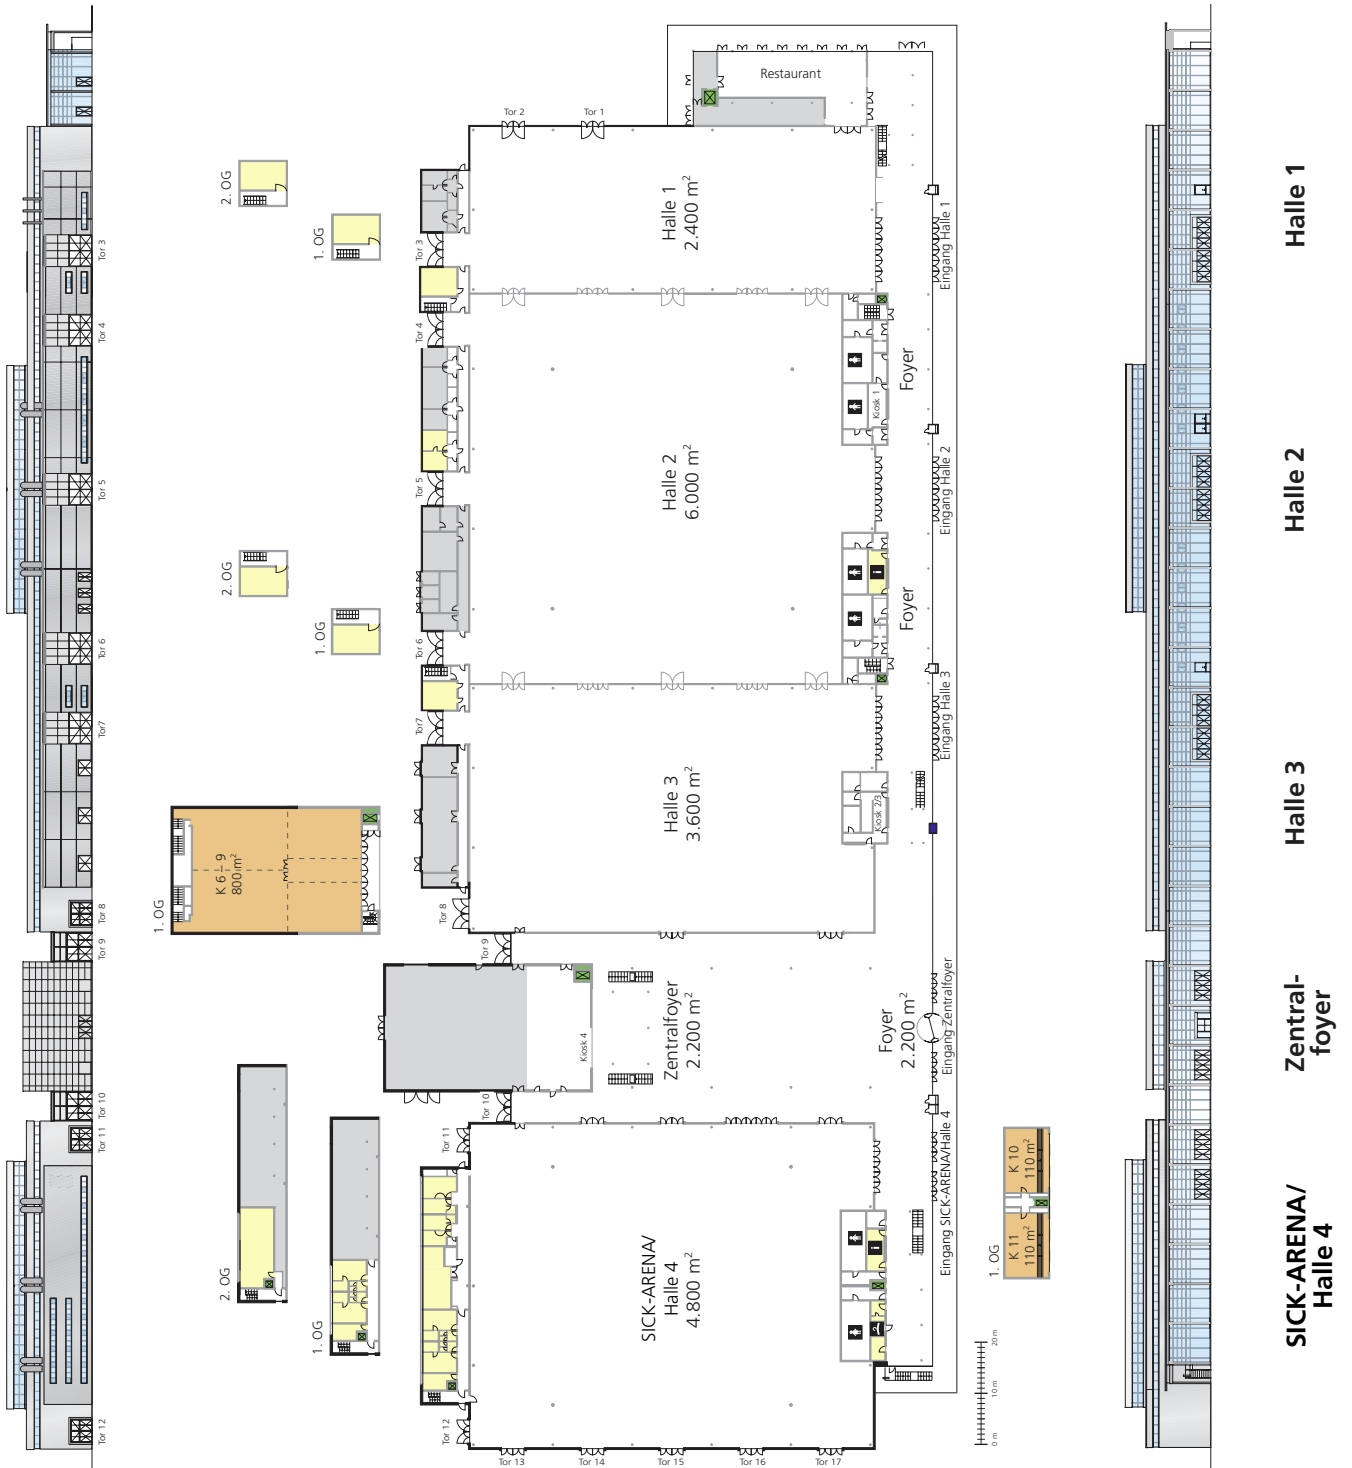

Hallenfläche: 21.200 m² (inkl. Foyer)

- Konferenzräume
- Service Räume
- Kassenhäuschen
- Technische Einrichtungen
- Aufzug

Halle 2

Hallengröße: 6.000 m²

- Service Räume
- Kassenhäuschen
- Technische Einrichtungen
- Säulen
- Aufzug
- Feuerlöscher und Druckmelder (sind freizuhalten)

Halle 2

Technik

Hallengröße: 6.000 m²

- Service Räume
-  Kassenhäuschen
- Technische Einrichtungen
- Medienkanäle
Strom, Wasser, Druckluft,
Telekommunikation
Bodenbelastung max. 50 kN/m²
Medienkanäle max 25 kN/m²
- Säulen
- Aufzug
-  Dom, Lichte Höhe 15,50 m, sonst 11,00 m
- ● Feuerlöscher und Druckmelder
(sind freizuhalten)
- LH Lichte Höhe in m
- LB Lichte breite in m