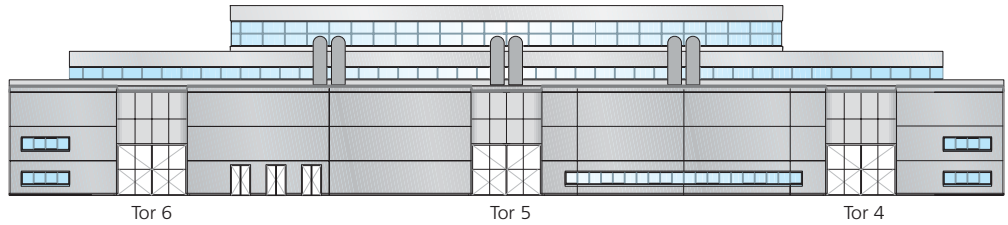

Hallenfläche: 21.200 m² (inkl. Foyer)

- Konferenzräume
- Service Räume
- Kassenhäuschen
- Technische Einrichtungen
- Aufzug

Halle 2

Hallengröße: 6.000 m²

- Service Räume
- Kassenhäuschen
- Technische Einrichtungen
- Säulen
- Aufzug
- Feuerlöscher und Druckmelder (sind freizuhalten)

Halle 2

Technik

Hallengröße: 6.000 m²

- Service Räume
-  Kassenhäuschen
- Technische Einrichtungen
- Medienkanäle
Strom, Wasser, Druckluft,
Telekommunikation
Bodenbelastung max. 50 kN/m²
Medienkanäle max 25 kN/m²
- Säulen
- Aufzug
-  Dom, Lichte Höhe 15,50 m, sonst 11,00 m
- ● Feuerlöscher und Druckmelder
(sind freizuhalten)
- LH Lichte Höhe in m
- LB Lichte breite in m