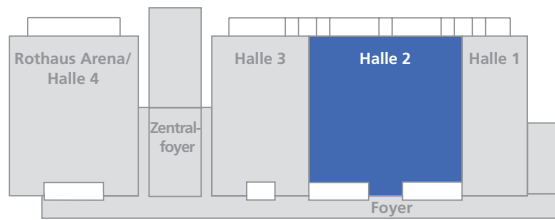

Geländeübersicht

Freigelände gesamt: ca. 81.000 m²

Haltestelle Rennweg
VAG Straßenbahnlinie 5

Haltestelle
Messe Freiburg
VAG Buslinie 10

Freiburg

Etage Tagungcenter
im Solar Info Center

Offizielle Anschrift:
Messe Freiburg
Neuer Messplatz 1
79108 Freiburg

Zufahrt Backstage/Lieferadresse:
Messe Freiburg
Hermann-Mitsch-Straße 3
79108 Freiburg

Haltestellen
Technische Fakultät/
Messe Freiburg
Breisgau-S-Bahn
VAG Straßenbahnlinie 4
VAG Buslinie 10

Halle 1 – 4

Hallenfläche: 21.200 m² (inkl. Foyer)

- Konferenzräume
- Service Räume
- Kassenhäuschen
- Technische Einrichtungen
- Aufzug

Halle 2

Hallengröße: 6.000 m²

- Service Räume
- Kassenhäuschen
- Technische Einrichtungen
- Säulen
- Aufzug
- Feuerlöscher und Druckmelder (sind freizuhalten)

Halle 2

Technik

Hallengröße: 6.000 m²

- Service Räume
-  Kassenhäuschen
- Technische Einrichtungen
- Medienkanäle
Strom, Wasser, Druckluft,
Telekommunikation
Bodenbelastung max. 50 kN/m²
Medienkanäle max 25 kN/m²
- Säulen
- Aufzug
-  Dom, Lichte Höhe 15,50 m, sonst 11,00 m
- ● Feuerlöscher und Druckmelder
(sind freizuhalten)
- LH Lichte Höhe in m
- LB Lichte breite in m