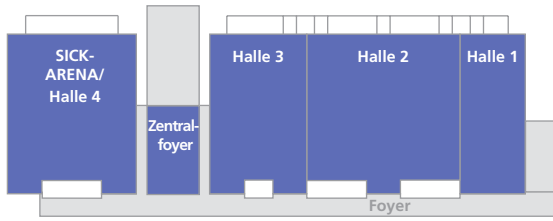

Geländeübersicht

Freigelände gesamt: ca. 81.000 m²

Haltestelle Rennweg
VAG Straßenbahnlinie 5

Haltestelle
Messe Freiburg
VAG Buslinie 10

Freiburg

Etage Tagungcenter
im Solar Info Center

Offizielle Anschrift:
Messe Freiburg
Neuer Messplatz 1
79108 Freiburg

Zufahrt Backstage/Lieferadresse:
Messe Freiburg
Hermann-Mitsch-Straße 3
79108 Freiburg

Haltestellen
Technische Fakultät/
Messe Freiburg
Breisgau-S-Bahn
VAG Straßenbahnlinie 4
VAG Buslinie 10

Halle 1 – 4

Hallenfläche: 21.200 m² (inkl. Foyer)

- Konferenzräume
- Service Räume
- Kassenhäuschen
- Technische Einrichtungen
- Aufzug

Halle 2

Hallengröße: 6.000 m²

- Service Räume
- Kassenhäuschen
- Technische Einrichtungen
- Säulen
- Aufzug
- Feuerlöscher und Druckmelder (sind freizuhalten)

Halle 2

Technik

Hallengröße: 6.000 m²

- Service Räume
-  Kassenhäuschen
- Technische Einrichtungen
- Medienkanäle
Strom, Wasser, Druckluft,
Telekommunikation
Bodenbelastung max. 50 kN/m²
Medienkanäle max 25 kN/m²
- Säulen
- Aufzug
-  Dom, Lichte Höhe 15,50 m, sonst 11,00 m
- ● Feuerlöscher und Druckmelder
(sind freizuhalten)
- LH Lichte Höhe in m
- LB Lichte breite in m