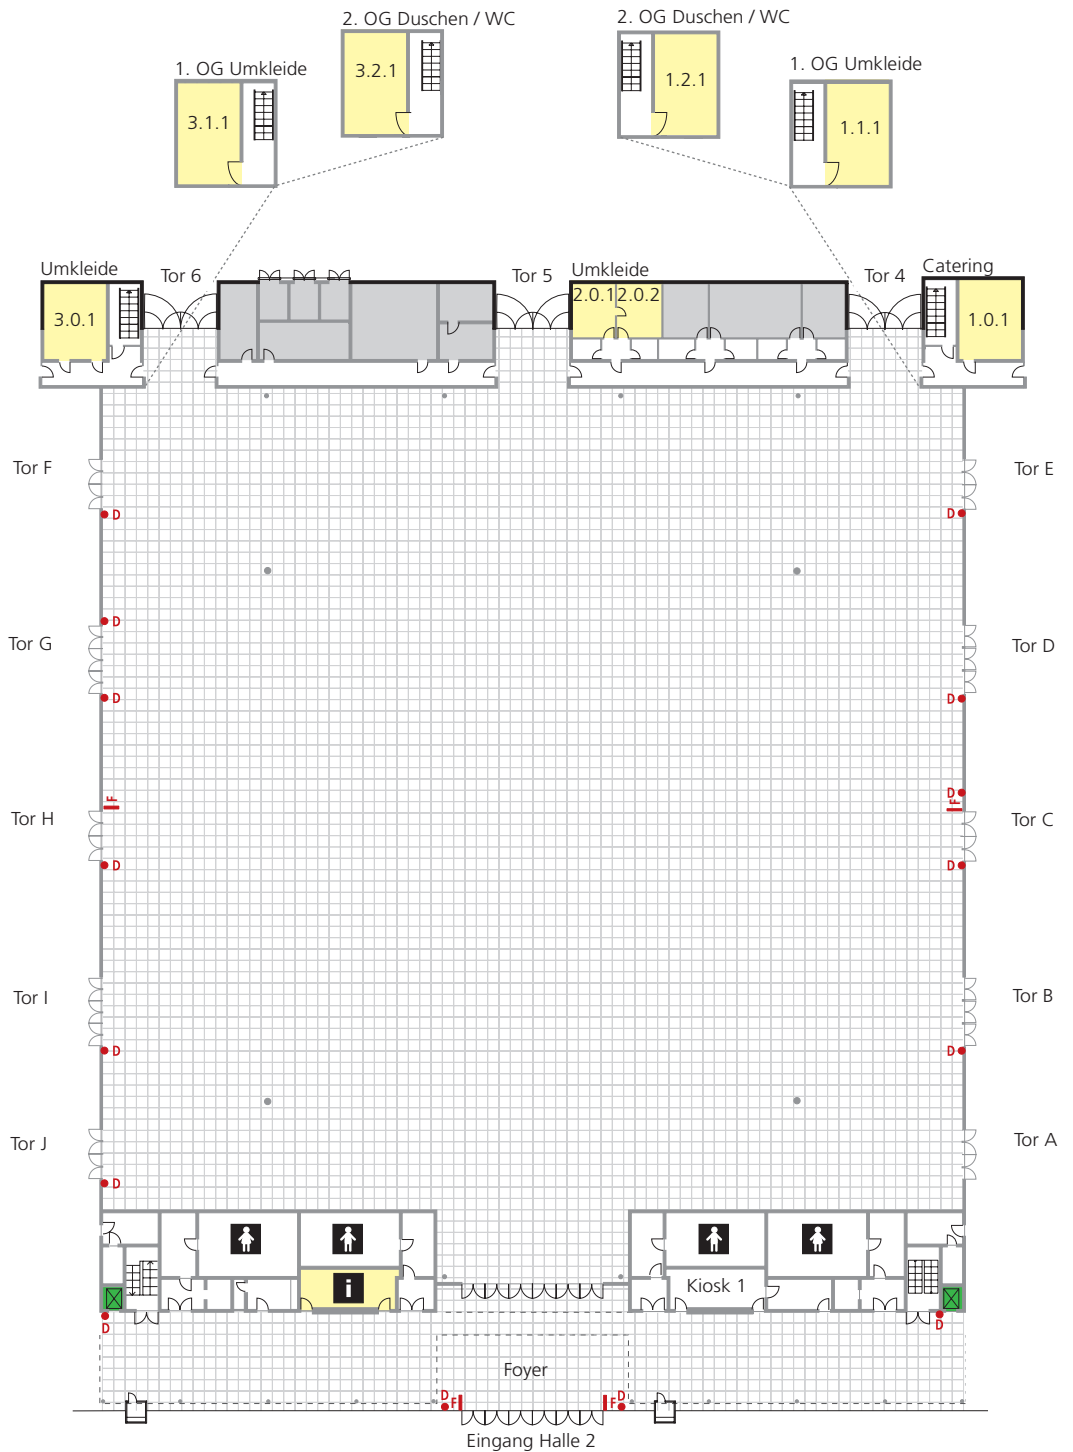

Hallenfläche: 21.200 m² (inkl. Foyer)

- Konferenzräume
- Service Räume
- Kassenhäuschen
- Technische Einrichtungen
- Aufzug

Halle 2

Hallengröße: 6.000 m²

- Service Räume
- Kassenhäuschen
- Technische Einrichtungen
- Säulen
- Aufzug
- Feuerlöscher und Druckmelder (sind freizuhalten)

Halle 2

Technik

Hallengröße: 6.000 m²

- Service Räume
-  Kassenhäuschen
- Technische Einrichtungen
- Medienkanäle
Strom, Wasser, Druckluft,
Telekommunikation
Bodenbelastung max. 50 kN/m²
Medienkanäle max 25 kN/m²
- Säulen
- Aufzug
-  Dom, Lichte Höhe 15,50 m, sonst 11,00 m
- ● Feuerlöscher und Druckmelder
(sind freizuhalten)
- LH Lichte Höhe in m
- LB Lichte breite in m