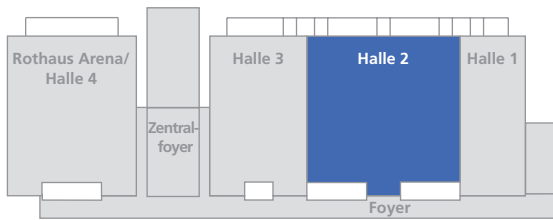

Geländeübersicht

Freigelände gesamt: ca. 81.000 m²

Haltestelle Rennweg
VAG Straßenbahnlinie 5

Haltestelle
Messe Freiburg
VAG Buslinie 10

Freiburg

Etage Tagungcenter
im Solar Info Center

Offizielle Anschrift:
Messe Freiburg
Neuer Messplatz 1
79108 Freiburg

Zufahrt Backstage/Lieferadresse:
Messe Freiburg
Hermann-Mitsch-Straße 3
79108 Freiburg

Haltestellen
Technische Fakultät/
Messe Freiburg
Breisgau-S-Bahn
VAG Straßenbahnlinie 4
VAG Buslinie 10

Halle 1 – 4

Hallenfläche: 21.200 m² (inkl. Foyer)

- Konferenzräume
- Service Räume
- Kassenhäuschen
- Technische Einrichtungen
- Aufzug

Halle 2

Hallengröße: 6.000 m²

- Service Räume
- Kassenhäuschen
- Technische Einrichtungen
- Säulen
- Aufzug
- Feuerlöscher und Druckmelder (sind freizuhalten)

Halle 2

Technik

Hallengröße: 6.000 m²

- Service Räume
-  Kassenhäuschen
- Technische Einrichtungen
- Medienkanäle
Strom, Wasser, Druckluft,
Telekommunikation
Bodenbelastung max. 50 kN/m²
Medienkanäle max 25 kN/m²
- Säulen
- Aufzug
-  Dom, Lichte Höhe 15,50 m, sonst 11,00 m
- ● Feuerlöscher und Druckmelder
(sind freizuhalten)
- LH Lichte Höhe in m
- LB Lichte breite in m