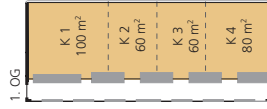

Zufahrt Backstage/Lieferadresse:
Messe Freiburg
Hermann-Mitsch-Straße 3
79108 Freiburg

Haltestellen
Technische Fakultät/
Messe Freiburg
Breisgau-S-Bahn
VAG Straßenbahnlinie 4
VAG Buslinie 10

Halle 1 – 4

Hallenfläche: 21.200 m² (inkl. Foyer)

- Konferenzräume
- Service Räume
- Kassenhäuschen
- Technische Einrichtungen
- Aufzug

Halle 2

Hallengröße: 6.000 m²

- Service Räume
- Kassenhäuschen
- Technische Einrichtungen
- Säulen
- Aufzug
- Feuerlöscher und Druckmelder (sind freizuhalten)

Halle 2

Technik

Hallengröße: 6.000 m²

- Service Räume
-  Kassenhäuschen
- Technische Einrichtungen
- Medienkanäle
Strom, Wasser, Druckluft,
Telekommunikation
Bodenbelastung max. 50 kN/m²
Medienkanäle max 25 kN/m²
- Säulen
- Aufzug
-  Dom, Lichte Höhe 15,50 m, sonst 11,00 m
- ● Feuerlöscher und Druckmelder
(sind freizuhalten)
- LH Lichte Höhe in m
- LB Lichte breite in m